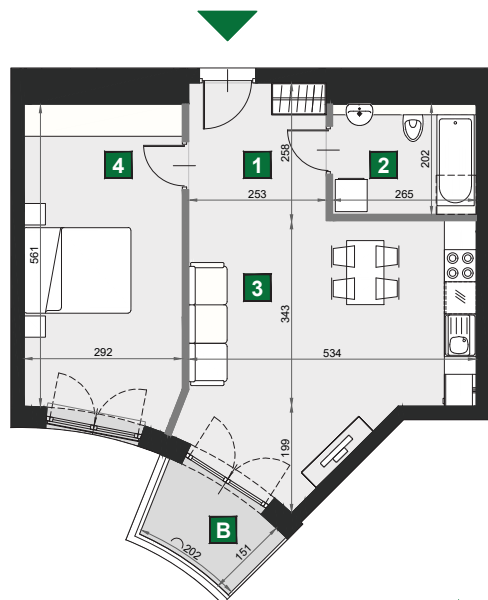

WIŚLANETARASY 2.0

0 1 2 [m]

A 16

budynek	A
piętro	1
mieszkanie	A 16
liczba pokoi	2

B balkon	3,50 m ²
1 przedpokój	6,53 m ²
2 łazienka	5,35 m ²
3 pokój dzienny z aneksem kuch.	22,87 m ²
4 sypialnia	16,85 m ²

powierzchnia	51,60 m ²
cena brutto	402 480 zł